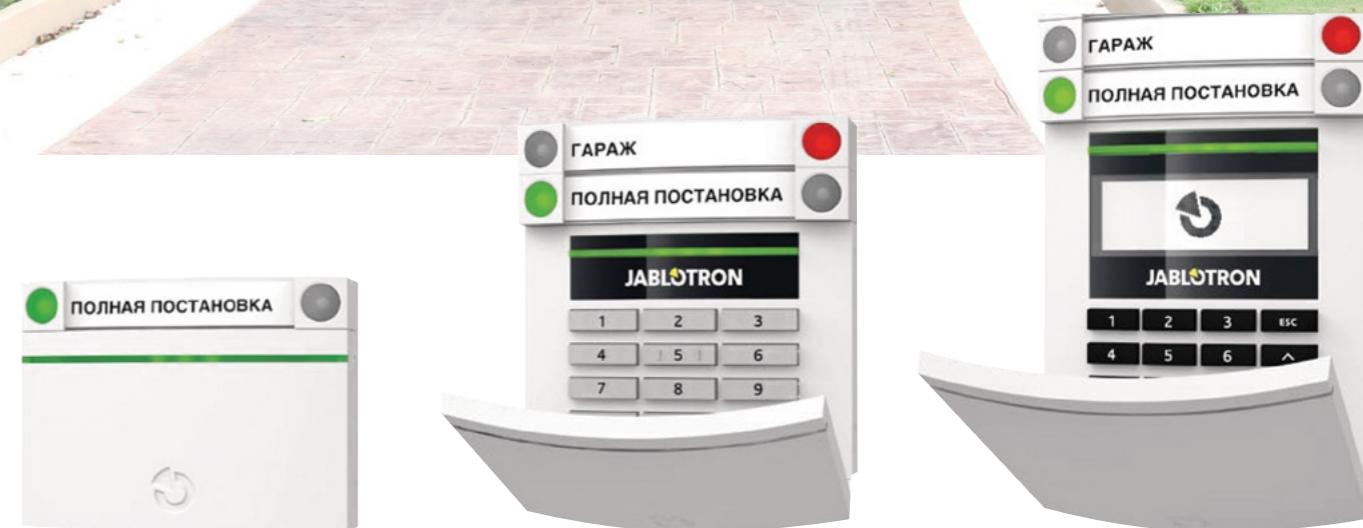

EL 4714

Круглый беспроводный многофункциональный брелок с двухсторонней связью

- ▶ Четырехкнопочный брелок
- ▶ Пять функций: Активация полностью, частично и по периметру, деактивация, домашняя автоматизация, включение/выключение, подача сигнала об опасности
- ▶ Светодиодная индикация передачи сигнала (мигание светодиода также указывает на низкий уровень заряда батареи)

Контрольная панель Compact

- ▶ Односторонняя беспроводная связь 433,92 МГц
- ▶ До 32 беспроводных зон
- ▶ До 6 учетных записей для оповещения центрального поста или уведомления конечного пользователя
- ▶ До 32 кодов пользователей
- ▶ В комплект Compact KIT входит: 2601 Г Беспроводной магнито-контакт; 2645PI Г Беспроводной ИК датчик с защитой от животных; 2614 Г 4-х кнопочный брелок