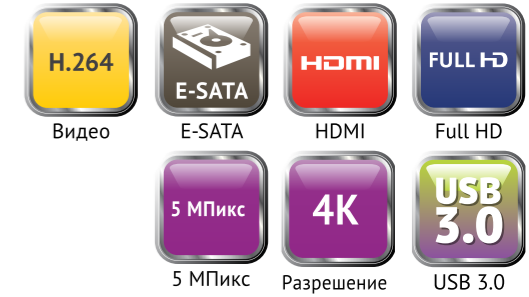

FE-IPC-DPL100P		▶ Матрица: 1/4" OV CMOS ▶ Разрешение: 1 Мр ▶ Объектив: 2.8 мм ▶ Скорость записи: 1280×720*25 к/с ▶ ИК подсветка: 15 м	
FE-IPC-DW200P		▶ Матрица: 1/2.8" SONY CMOS ▶ Разрешение: 2.43 Мр ▶ Объектив: 3,6 мм ▶ Скорость записи: 1920×1080*25 к/с	
FE-IPC-DWL200P		▶ Матрица: 1/2.8" SONY CMOS ▶ Разрешение: 2.43 Мр ▶ Объектив: 3,6 мм ▶ Скорость записи: 1920×1080*25 к/с	
FE-MTR300 P2P Поворотная беспроводная IP видекамера		▶ Матрица: 1/4" Цветная CMOS 0,3 Мр 0,1 Люкс ▶ Звук: 2-сторонняя аудиосвязь ▶ Видео: 640×480-30 к/с ▶ Сеть: Wi-fi, RJ-45	
FE-MTR1300 Поворотная беспроводная IP видекамера		▶ Матрица: 1/4" Цветная CMOS 1,3 Мр 0,1 Люкс ▶ Звук: 2-сторонняя аудиосвязь ▶ Видео: 1280×720 (HD)-25к/с ▶ Сеть: Wi-fi, RJ-45 ▶ Память: SD до 32 Гб	
FE-ITR1300 беспроводная IP видекамера		▶ Матрица: 1/4" Цветная CMOS 1,3 Мр 0,1 Люкс ▶ Звук: 2-сторонняя аудиосвязь ▶ Видео: 1280×720 (HD)-25 к/с ▶ Сеть: Wi-fi ▶ Память: SD до 32 Гб	

IP видео-регистраторы

FE-NR-2104

НОВИНКА

- Количество каналов: 4
- Режимы записи:
  4×(1280*720)
  4×(1280*960)
  4×(1920*1080)
- Хранение: HDD до 4 Тб

FE-NR-2108

НОВИНКА

- Количество каналов: 8
- Режимы записи:
  8×(1280*720)
  8×(1280*960)
  8×(1920*1080)
- Хранение: HDD до 4 Тб

FE-NR-5104

НОВИНКА

- Количество каналов: 4
- Режимы записи:
  4×(1280*960)
  4×(1920*1080)
  4×(2048*1536)
  4×(2592*1944)
- Хранение: HDD до 6 Тб

FE-NR-5104POE

НОВИНКА

- Количество каналов: 4
- Режимы записи:
  4×(1280*960)
  4×(1920*1080)
  4×(2048*1536)
  4×(2592*1944)
- Хранение: HDD до 6 Тб
- Питание камер: 4×POE

FE-NR-5109

НОВИНКА

- Количество каналов: 9
- Режимы записи:
  9×(1280*960)
  9×(1920*1080)
  9×(2048*1536)
  9×(2592*1944)
- Хранение: HDD до 6 Тб